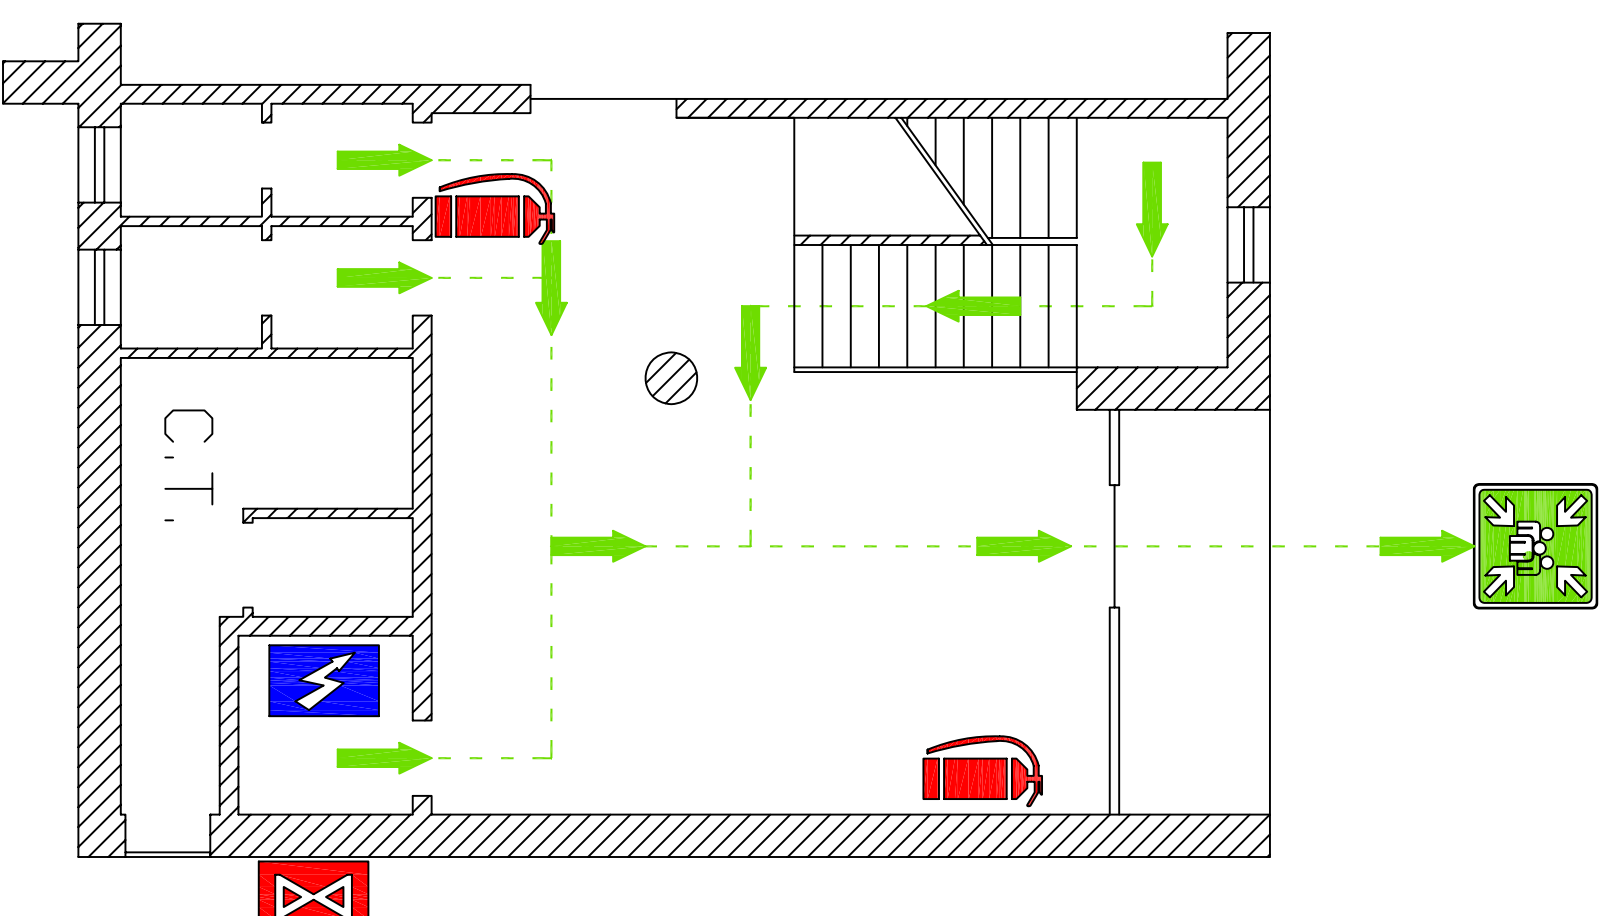

PARROCCHIA SACRO CUORE
VIA ARGENTINA TERMOLI (CB)

PIANO DI EVACUAZIONE

LEGENDA			
	- VIA DI ESODO		- ESTINTORE
	- QUADRO ELETTRICO GENERALE		- PUNTO DI RACCOLTA
	- VALVOLA INTERCETTAZIONE COMBUSTIBILE		- VOI SIETE QUI

ELABORAZIONE : Geom. Marco D'ANGELO - CAMPOBASSO -

PIANTA PIANO TERRA