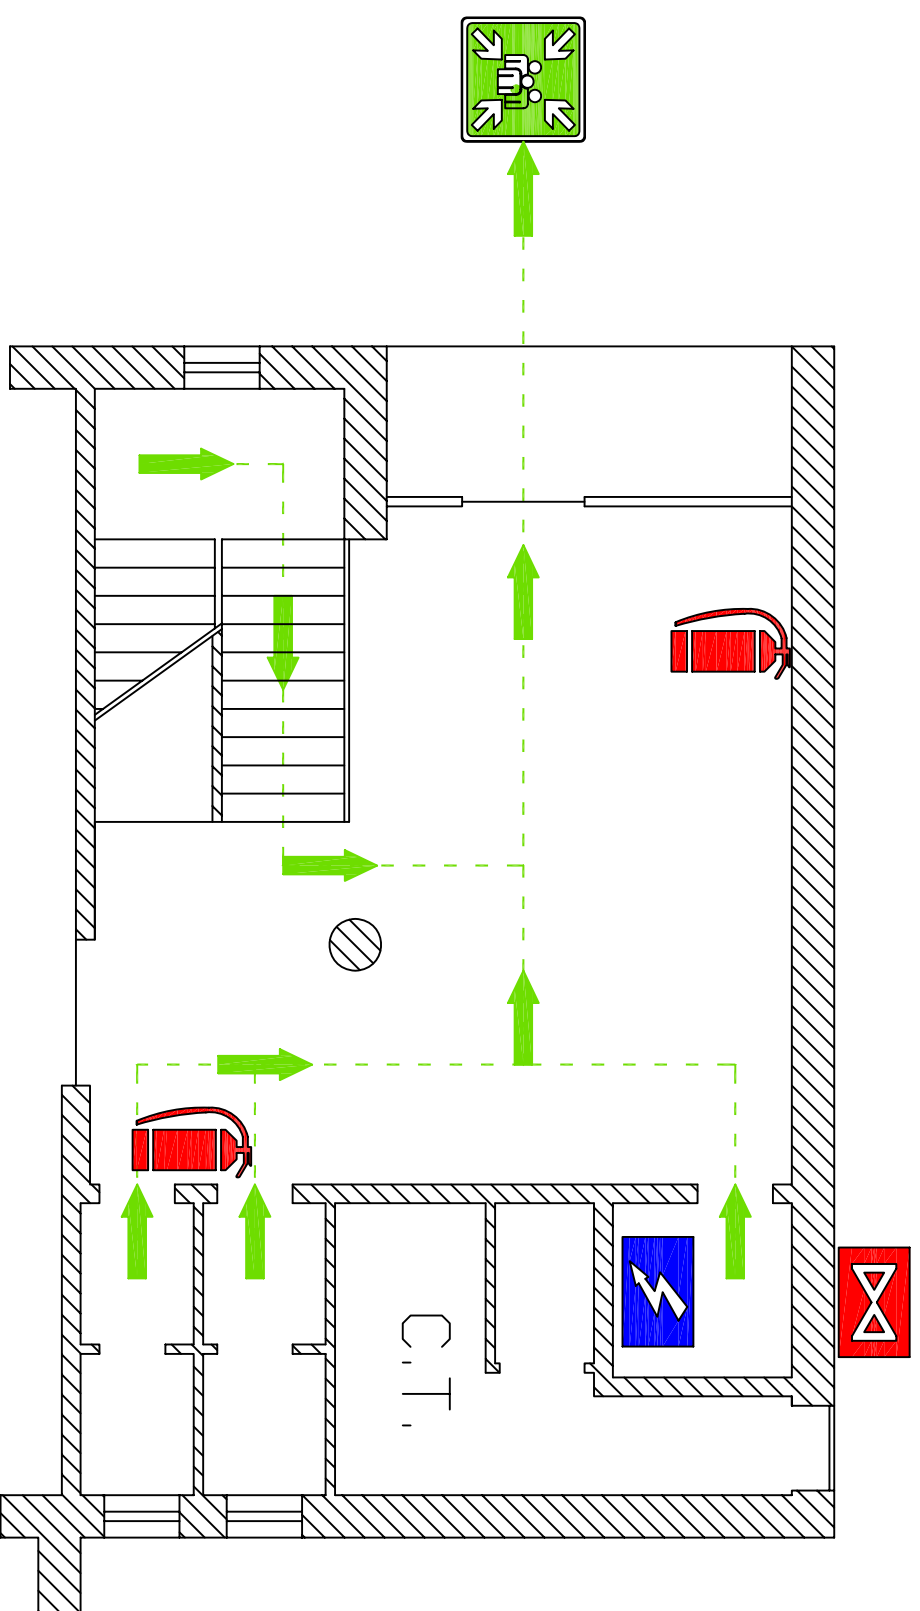

PARROCCHIA SACRO CUORE
VIA ARGENTINA TERMOLI (CB)

PIANO DI EVACUAZIONE

LEGENDA

	- VIA DI ESODO		- ESTINTORE
	- QUADRO ELETTRICO GENERALE		- PUNTO DI RACCOLTA
	- VALVOLA INTERCETTAZIONE COMBUSTIBILE		- VOI SIETE QUI

ELABORAZIONE : Geom. Marco D'ANGELO - CAMPOBASSO -

PIANTA PIANO TERRA