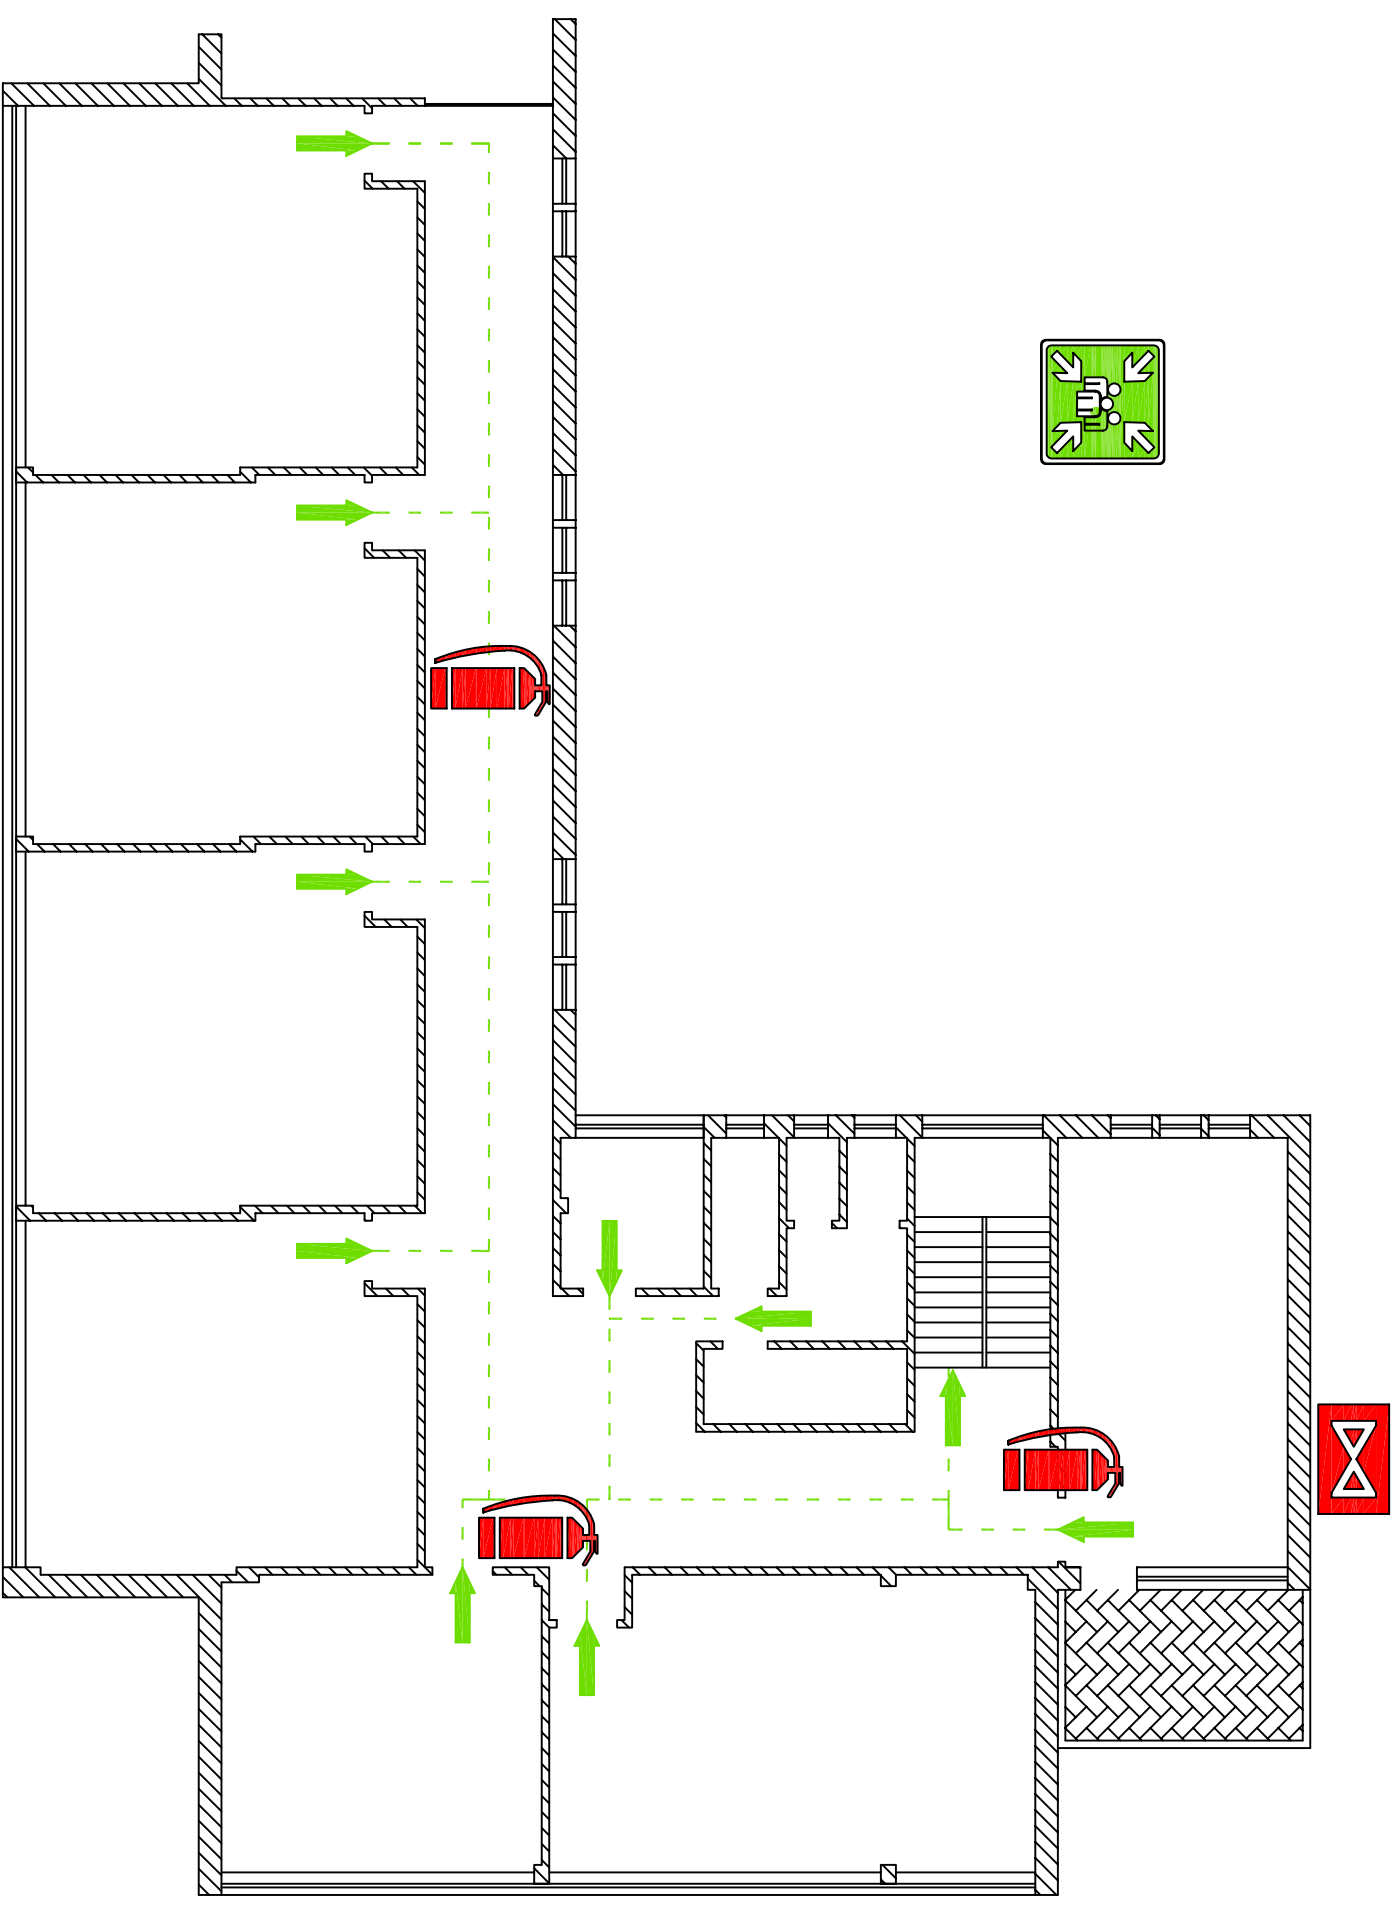

PARROCCHIA SACRO CUORE
VIA ARGENTINA TERMOLI (CB)

PIANO DI EVACUAZIONE

LEGENDA			
	- VIA DI ESODO		- ESTINTORE
	- QUADRO ELETTRICO GENERALE		- PUNTO DI RACCOLTA
	- VALVOLA INTERCETTAZIONE COMBUSTIBILE		- VOI SIETE QUI

ELABORAZIONE : Geom. Marco D'ANGELO - CAMPOBASSO -

PIANTA PIANO PRIMO