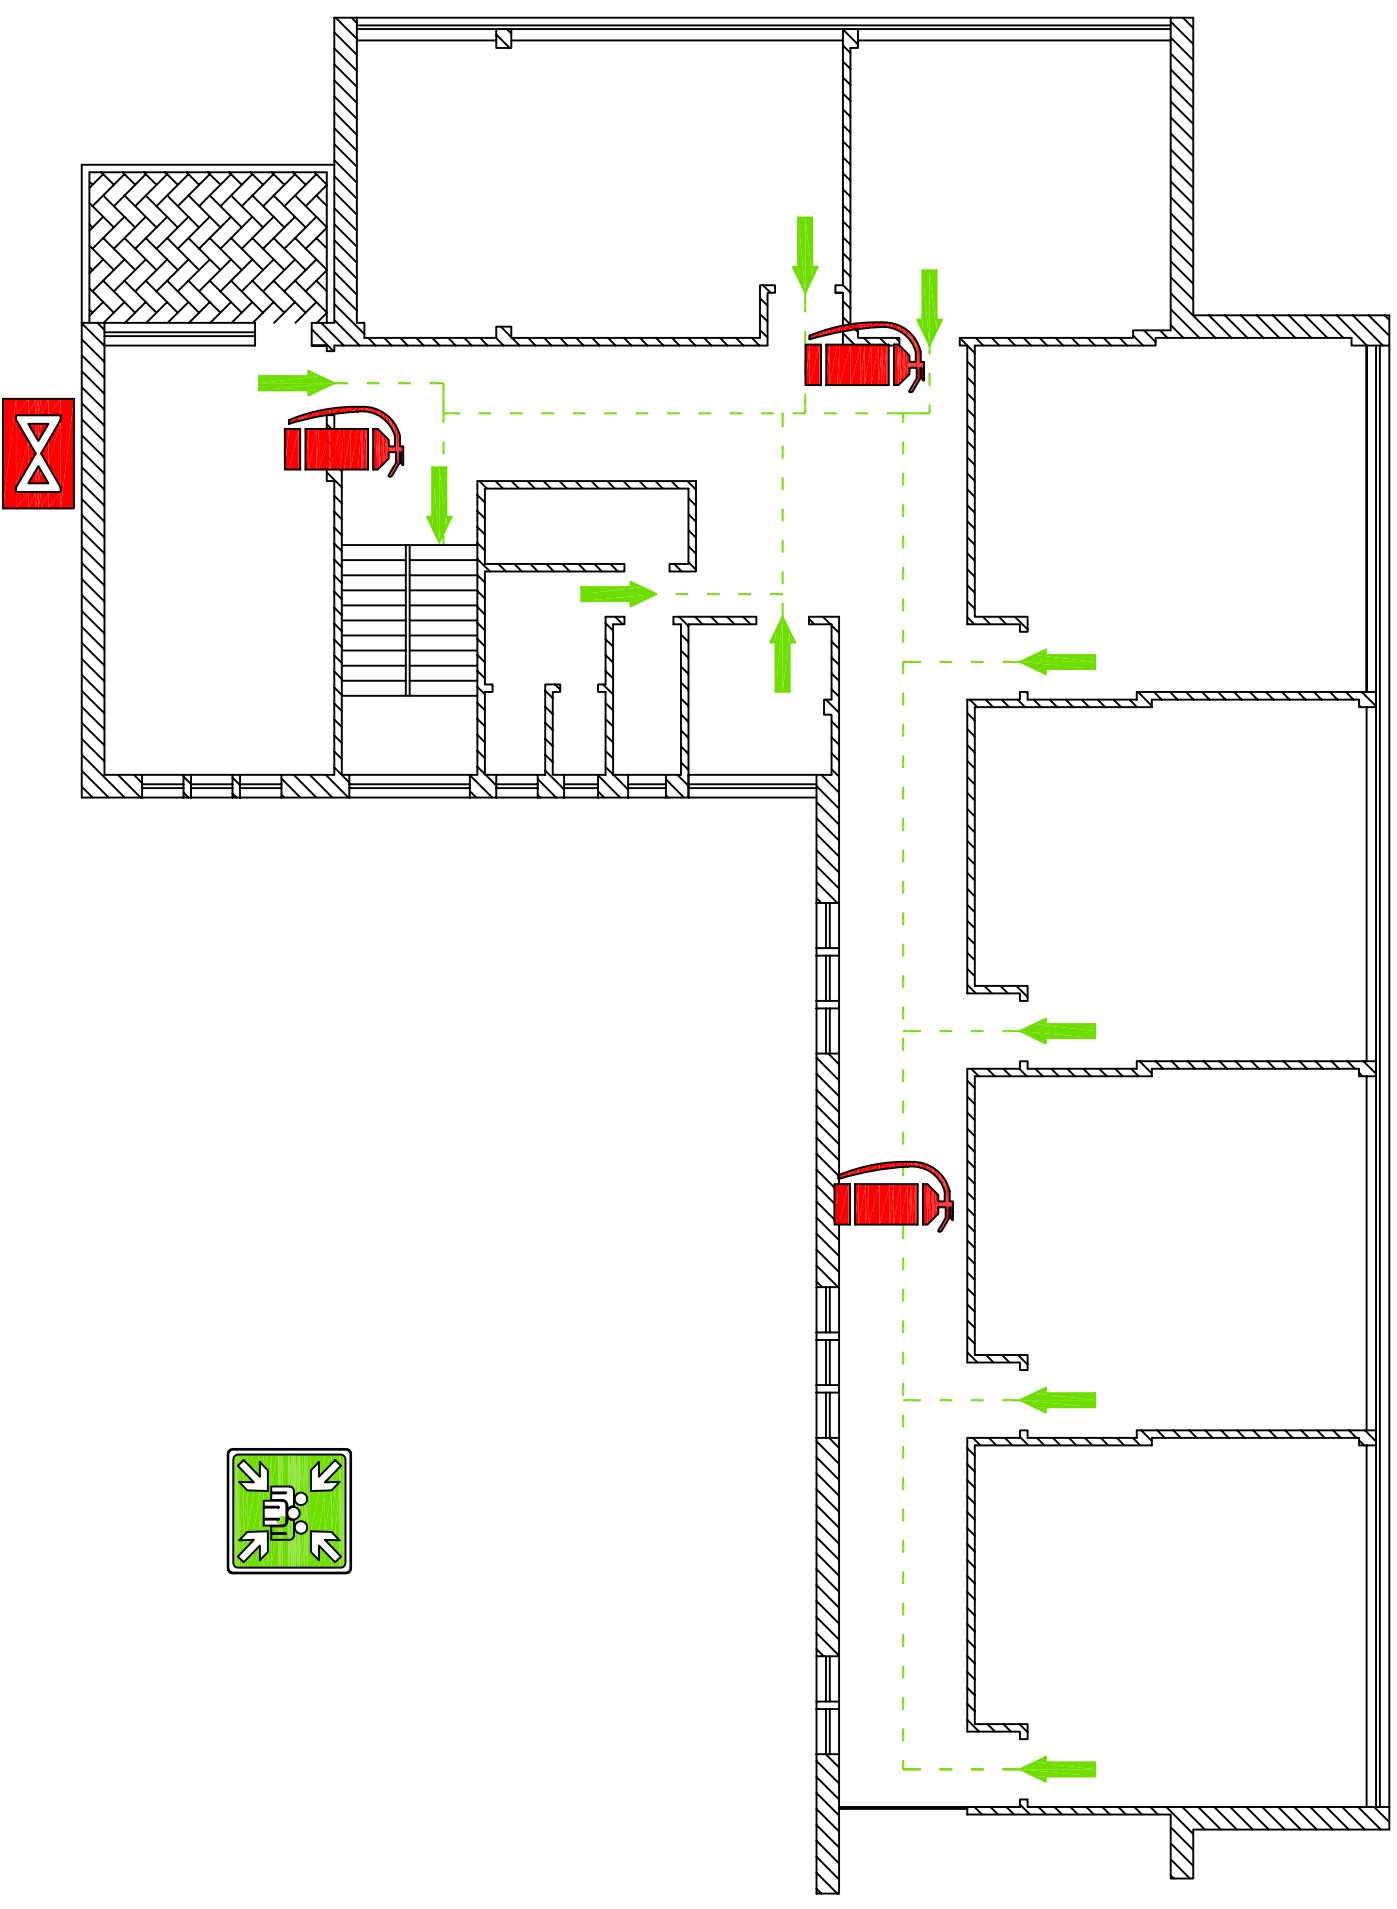

PARROCCHIA SACRO CUORE
VIA ARGENTINA TERMOLI (CB)

PIANO DI EVACUAZIONE

LEGENDA

	- VIA DI ESODO		- ESTINTORE
	- QUADRO ELETTRICO GENERALE		- PUNTO DI RACCOLTA
	- VALVOLA INTERCETTAZIONE COMBUSTIBILE		- VOI SIETE QUI

ELABORAZIONE : Geom. Marco D'ANGELO - CAMPOBASSO -

PIANTA PIANO PRIMO