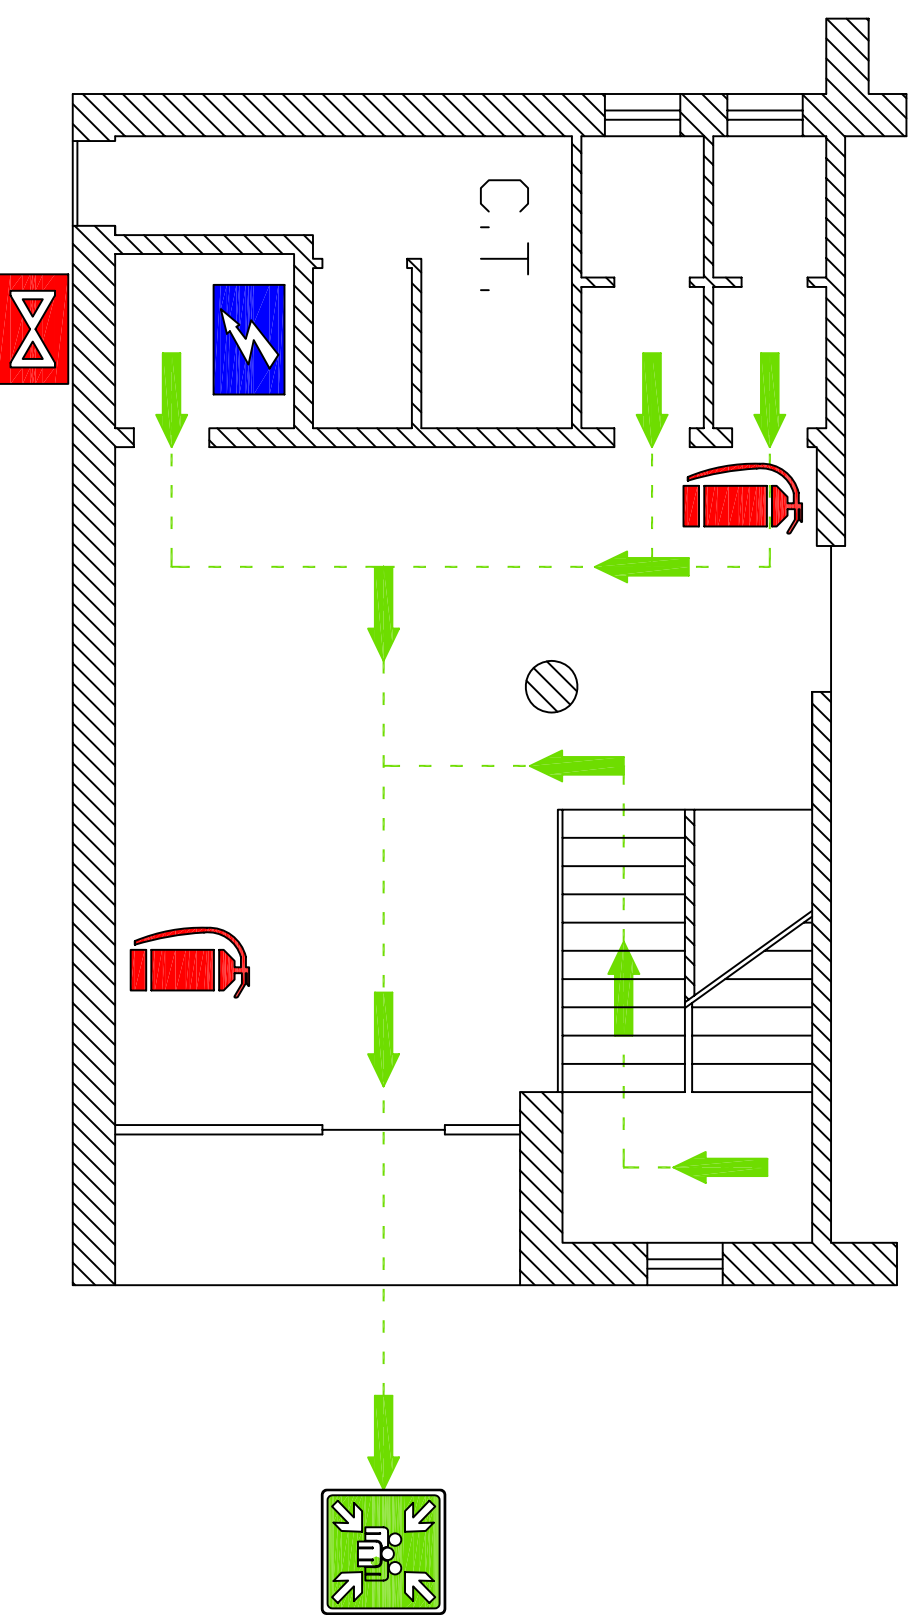

PARROCCHIA SACRO CUORE
VIA ARGENTINA TERMOLI (CB)

PIANO DI EVACUAZIONE

LEGENDA

	- VIA DI ESODO		- ESTINTORE
	- QUADRO ELETTRICO GENERALE		- PUNTO DI RACCOLTA
	- VALVOLA INTERCETTAZIONE COMBUSTIBILE		- VOI SIETE QUI

ELABORAZIONE : Geom. Marco D'ANGELO - CAMPOBASSO -

PIANTA PIANO TERRA