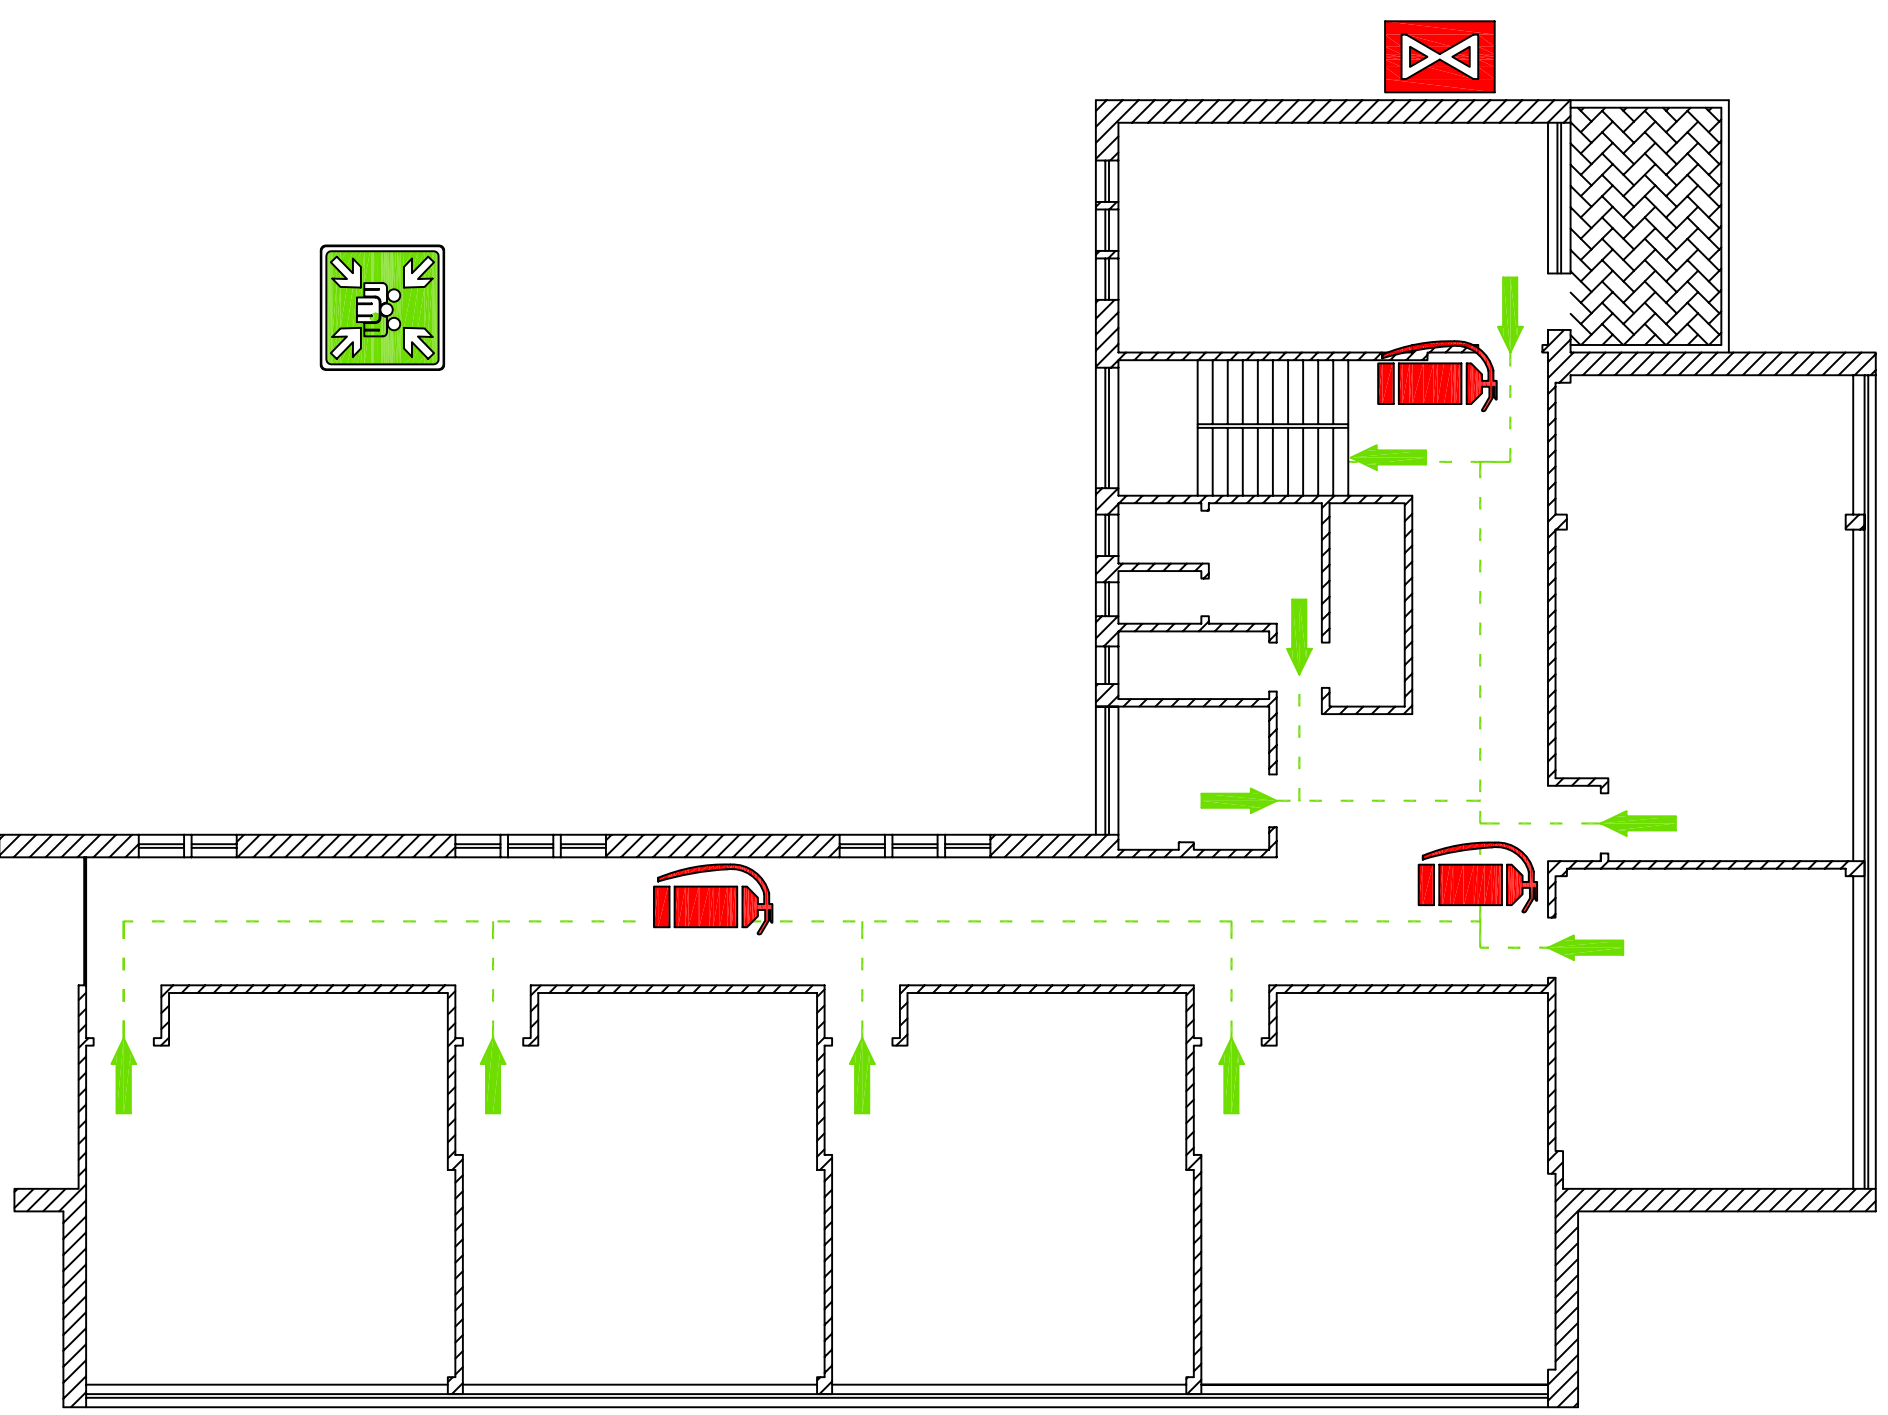

PARROCCHIA SACRO CUORE
VIA ARGENTINA TERMOLI (CB)

PIANO DI EVACUAZIONE

LEGENDA

	- VIA DI ESODO		- ESTINTORE
	- QUADRO ELETTRICO GENERALE		- PUNTO DI RACCOLTA
	- VALVOLA INTERCETTAZIONE COMBUSTIBILE		- VOI SIETE QUI

ELABORAZIONE : Geom. Marco D'ANGELO - CAMPOBASSO -

PIANTA PIANO PRIMO